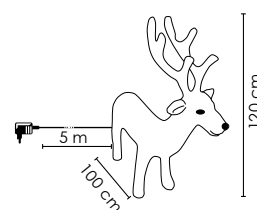

FIGURINA LED – pentru uz exterior și interior

LED

298066

298070

298071

298067