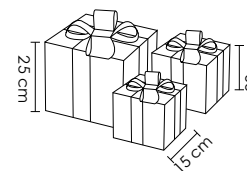

Numar articol

Sursa de energie

Dimensiuni (cm)

298011

adaptor rețea de exterior · lungime cablu: 3 m

60 × 35 × 25

DECORATIUNE LED – pentru uz interior

LED

SET CUTIE CADOU LED – 3 buc / stabilit – pentru uz exterior și interior

LED

298003

298004

298004:
– Putere LED: 1,35 W

Numar articol	Sursa de energie	Număr LED (buc)
298003	3xAA baterii (nu sunt incluse)	48
298004	4,5 V DC · lungime cablu: 3 m	64