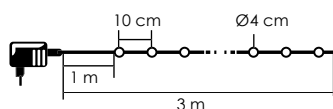

SIR LUMINOS LED MINGEA DE PING PONG CU DECOR – pentru uz interior

LED