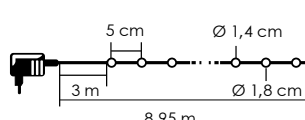

- Material: plastic
- Sursa de energie: adaptor retea de exterior

298133, 298132, 298144:
Sferele sunt colorate chiar și atunci când sunt oprite