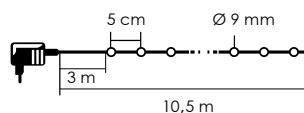

298282, 298283, 298284, 298285,
298286, 298287, 298288

- Globuri in forma de perle
- cu sfere de $\varnothing 9$ mm
- 8 programe optionale
- Culoarea firului: verde

8
PROGRAM

Numar articol	Sursa de energie	Tensiune nominală (V)	Culoare LED	Număr LED (buc)	Lungime (m)
298250	adaptor retea de exterior	220-240 AC, 31 DC	alb rece si cald	120	6,1
298251	adaptor retea de exterior	220-240 AC, 31 DC	alb rece si albastru	120	6,1
298252	adaptor retea de exterior	220-240 AC, 31 DC	albastru, verde, galben, rosu	120	6,1
298282	adaptor retea de exterior	220-240 AC, 31 DC	alb rece si cald	150	10,5
298283	adaptor retea de exterior	220-240 AC, 31 DC	alb rece si albastru	150	10,5
298284	adaptor retea de exterior	220-240 AC, 31 DC	albastru, verde, galben, rosu	150	10,5
298285	adaptor retea de exterior	220-240 AC, 31 DC	alb rece si verde	150	10,5
298286	adaptor retea de exterior	220-240 AC, 31 DC	alb rece si violet	150	10,5
298287	adaptor retea de exterior	220-240 AC, 31 DC	alb rece si rosu	150	10,5
298288	adaptor retea de exterior	220-240 AC, 31 DC	alb rece si portocale	150	10,5