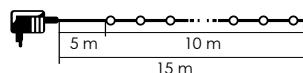

MINI ȘIR DE LUMINĂ LED CU 8 PROGRAME CU TELECOMANDĂ – de exterior/de interior

LED

298210

298211

298212

298215

298217

298218