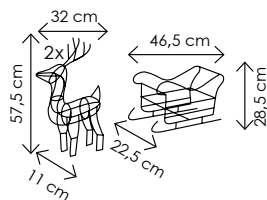

Numar articol	Sursa de energie	Tensiune nominală (V)	Putere (W)	Număr LED (buc)	Culoare LED
298008	adaptor rețea de exterior · lungime cablu: 3 m	24 DC	3,6	120	alb rece
298072	adaptor rețea de exterior · lungime cablu: 5 m	30 DC	2,7	120 + 15x intermitent led	alb rece
298073	adaptor rețea de exterior · lungime cablu: 5 m	30 DC	2,7	120 + 15x intermitent led	culoare