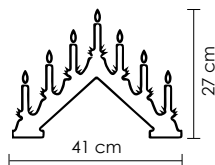

Numar articol

Sursa de energie

Dimensiuni (cm)

298011

adaptor rețea de exterior · lungime cablu: 3 m

60 × 35 × 25

DECORATIUNE LED – pentru uz interior

LED

298060

298022

298020, 298022:
– Lungime cablu: 1,5 m
298060:
– Lungime cablu: 10 cm

Numar articol	Sursa de energie	Material
298020	rețea 230 V~	lemn lăcuit
298022	rețea 230 V~	lemn alb
298060	2xAA baterii (nu sunt incluse)	lemn lăcuit