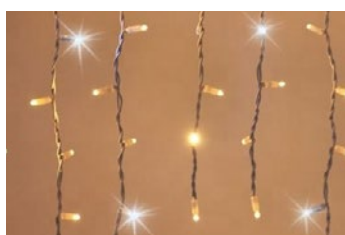

SIR LUMINOS ȚURȚURI – pentru uz exterior și interior

LED

298238

298238
– Lumină alb caldă strălucitoare și lumină albă rece intermitentă

298237, 298238:
– Culoarea firului: transparent

Numar articol	Sursa de energie	Tensiune nominală (V)	Putere (W)	Culoare LED	Număr LED	Lungime (m)
298235	adaptor retea de exterior	220-240 AC, 31 DC	6	alb rece	300	10
298236	adaptor retea de exterior	220-240 AC, 31 DC	6	alb cald	300	10
298237	adaptor retea de exterior	220-240 AC, 31 DC	3,6	alb rece	80	1,5
298238	adaptor retea de exterior	220-240 AC, 31 DC	3,6	alb cald + alb rece intermitent	80	1,5
298239	adaptor retea de exterior	220-240 AC, 31 DC	6	alb cald + alb rece intermitent	300	10
298290	adaptor retea de exterior	220-240 AC, 31 DC	12	alb cald	600	15

ȘIR DE LUMINĂ MICRO LED ALIMENTAT CU BATERIE – de exterior/de interior

LED

– Temporizator dual (8 ore de funcționare, 16 ore odihnă)
– Culoarea firului: galben cupru

Numar articol	Sursa de energie	Tensiune nominală (V)	Culoare LED
298220	3xAA baterii (nu sunt incluse)	4,5	alb cald
298221	3xAA baterii (nu sunt incluse)	4,5	alb rece
298222	3xAA baterii (nu sunt incluse)	4,5	rosu, verde, albastru, galben
298223	3xAA baterii (nu sunt incluse)	4,5	rosu
298224	3xAA baterii (nu sunt incluse)	4,5	albastru
298225	3xAA baterii (nu sunt incluse)	4,5	roz