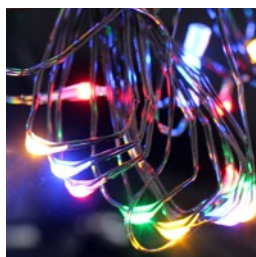

PERDEA LUMINOASA LED – pentru uz interior

LED