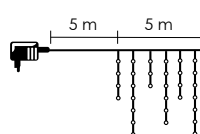

298235, 298236, 298239