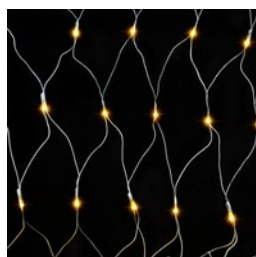

PERDEA LUMINOASA LED – pentru uz interior

LED

- Diametru inel: $\varnothing 10$ cm
- Lungimea cablului pentru adaptor: 3 m
- Culoarea firului: negru

Numar articol	Denumire	Sursa de energie	Tensiune nominală (V)	Culoare LED	Număr LED (buc)
298240	10 brat, 12 LED/brat	de interior rețea adapter	220-240 AC, 3,6 DC	alb cald	120
298241	10 brat, 12 LED/brat	de interior rețea adapter	220-240 AC, 3,6 DC	albastru, galben, verde, rosu	120
298242	14 brat, 18 LED/brat	de interior rețea adapter	220-240 AC, 3,6 DC	alb cald	252
298243	16 brat, 25 LED/brat	de interior rețea adapter	220-240 AC, 6 DC	alb cald	400
298244	16 brat, 25 LED/brat	de interior rețea adapter	220-240 AC, 6 DC	albastru, galben, verde, rosu	400

PERDEA LUMINOASA LED – pentru uz exterior și interior

LED

298231

- Lungimea cablului pentru adaptor: 5 m

Numar articol	Sursa de energie	Tensiune nominală (V)	Culoare LED	Număr LED (buc)	Dimensiunea ochiului (m)
298230	adaptor rețea de exterior	220-240 AC, 31 DC	alb rece	160	2 x 1,5
298231	adaptor rețea de exterior	220-240 AC, 31 DC	alb cald	160	2 x 1,5
298262	adaptor rețea de exterior	220-240 AC, 31 DC	alb cald	320	4 x 1,5
298263	adaptor rețea de exterior	220-240 AC, 31 DC	alb rece	320	4 x 1,5