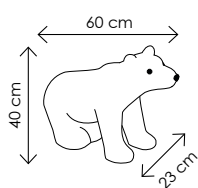

FIGURINA LED – pentru uz exterior și interior

LED

298066

298070

298071

298067