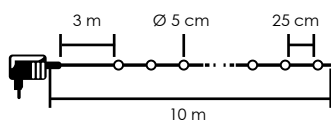

- Material: plastic
- Sursa de energie: adaptor retea de exterior

298133, 298132, 298144:
Sferele sunt colorate chiar și atunci când sunt oprite