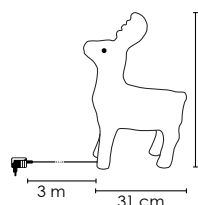

FIGURINA LED – pentru uz exterior și interior

LED

298069

– Material: acril

298066, 298067:

– Culoarea firului: transparent

Numar articol	Denumire	Sursa de energie	Tensiune nominală (V)	Număr LED (buc)	Lungime cablu (m)
298052	Cerb – 50 cm	adaptor retea de exterior	220-240 AC, 31 DC	40	5
298056	Cerb – 83 cm	adaptor retea de exterior	220-240 AC, 31 DC	200	3
298057	Cerb maro – 120 cm	adaptor retea de exterior	220-240 AC, 31 DC	360	5
298066	Cerb – 33 cm	adaptor retea de exterior	220-240 AC, 5 DC	40	3
298067	Pinguin – 27 cm	adaptor retea de exterior	220-240 AC, 5 DC	30	3
298069	Cerbi cu temporizator / 5 buc – 15 cm	3xAA baterii (nu sunt incluse)		5 x 8	-
298070	Icre – 30 cm	adaptor retea de exterior	220-240 AC, 31 DC	40	3
298071	Cerb / mic – 21 cm	3xAA baterii (nu sunt incluse)		20	-
298074	Urs polar – 60 cm	adaptor retea de exterior	220-240 AC, 24 DC	120	3