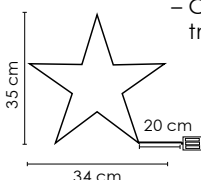

FIGURINA LED „STEA” – pentru uz exterior și interior

LED

– Material: rama din metal
– Culoarea firului:
transparent