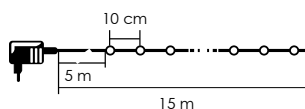

298105, 298109, 298200-298207

– Culoarea firului:
verde

100
LED

Numar articol	Sursa de energie	Tensiune nominală (V)	Culoare LED	Lungime (m)
298104	adaptor retea de exterior	100-240 AC, 31 DC	rosu, verde, albastru, galben	10
298105	adaptor retea de exterior	100-240 AC, 31 DC	rosu, verde, albastru, galben	15
298108	adaptor retea de exterior	100-240 AC, 31 DC	alb rece si cald	10
298109	adaptor retea de exterior	100-240 AC, 31 DC	alb rece si cald	15
298200	adaptor retea de exterior	220-240 AC, 31 DC	alb cald	15
298201	adaptor retea de exterior	220-240 AC, 31 DC	alb rece	15
298202	adaptor retea de exterior	220-240 AC, 31 DC	rosu, verde, albastru, galben	15
298203	adaptor retea de exterior	220-240 AC, 31 DC	rosu	15
298204	adaptor retea de exterior	220-240 AC, 31 DC	albastru	15
298205	adaptor retea de exterior	220-240 AC, 31 DC	roz	15
298206	adaptor retea de exterior	220-240 AC, 31 DC	roz, verde, albastru, alb	15
298207	adaptor retea de exterior	220-240 AC, 31 DC	alb rece si cald	15