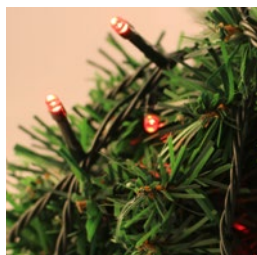

MINI ȘIR DE LUMINĂ LED – pentru uz exterior și interior

LED

298203

– Culoarea firului:
verde

100
LED

Numar articol	Sursa de energie	Tensiune nominală (V)	Culoare LED	Lungime (m)
298104	adaptor retea de exterior	100-240 AC, 31 DC	rosu, verde, albastru, galben	10
298105	adaptor retea de exterior	100-240 AC, 31 DC	rosu, verde, albastru, galben	15
298108	adaptor retea de exterior	100-240 AC, 31 DC	alb rece si cald	10
298109	adaptor retea de exterior	100-240 AC, 31 DC	alb rece si cald	15
298200	adaptor retea de exterior	220-240 AC, 31 DC	alb cald	15
298201	adaptor retea de exterior	220-240 AC, 31 DC	alb rece	15
298202	adaptor retea de exterior	220-240 AC, 31 DC	rosu, verde, albastru, galben	15
298203	adaptor retea de exterior	220-240 AC, 31 DC	rosu	15
298204	adaptor retea de exterior	220-240 AC, 31 DC	albastru	15
298205	adaptor retea de exterior	220-240 AC, 31 DC	roz	15
298206	adaptor retea de exterior	220-240 AC, 31 DC	roz, verde, albastru, alb	15
298207	adaptor retea de exterior	220-240 AC, 31 DC	alb rece si cald	15