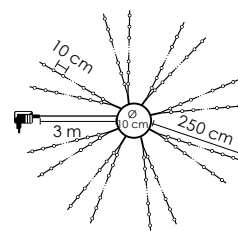

Numar articol

Sursa de energie

Dimensiuni (cm)

298011

adaptor rețea de exterior · lungime cablu: 3 m

60 × 35 × 25

DECORATIUNE LED – pentru uz interior

LED

298060

298022

298020, 298022:
– Lungime cablu: 1,5 m
298060:
– Lungime cablu: 10 cm

Numar articol	Sursa de energie	Material
298020	rețea 230 V~	lemn lăcuit
298022	rețea 230 V~	lemn alb
298060	2xAA baterii (nu sunt incluse)	lemn lăcuit

PERDEA LUMINOASA LED – pentru uz interior

LED

298241

298243

- Diametru inel: $\varnothing 10$ cm
- Lungimea cablului pentru adaptor: 3 m
- Culoarea firului: negru

298240, 298241

298242

298243, 298244