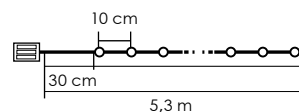

Numar articol	Sursa de energie	Tensiune nominală (V)	Culoare LED
298220	3xAA baterii (nu sunt incluse)	4,5	alb cald
298221	3xAA baterii (nu sunt incluse)	4,5	alb rece
298222	3xAA baterii (nu sunt incluse)	4,5	rosu, verde, albastru, galben
298223	3xAA baterii (nu sunt incluse)	4,5	rosu
298224	3xAA baterii (nu sunt incluse)	4,5	albastru
298225	3xAA baterii (nu sunt incluse)	4,5	roz