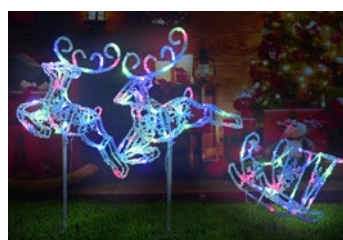

SFERELE DE DECOR PLIABIL – 3 buc / stabilit – de exterior / de interior

LED

298006

298007

298006: – se poate plia
– 16 program
– 332 buc LED / stabilit
– 3 buc / stabilit

Numar articol	Sursa de energie	Culoare LED
298006	220-240 AC, 30 DC	culoare
298007	220-240 AC, 30 DC	alb cald

POM DE CRACIUN 2D CU JOC DE LUMINI – pentru uz exterior și interior

LED

– Culoarea firului: alb

Numar articol	Sursa de energie	Dimensiuni (cm)
298305	rețea 230 V~ · lungime cablu: 5 m	100 × 125

FIGURINA LED „SANIE CU RENI” – pentru uz exterior și interior

LED

298008

298072

298073

Numar articol	Sursa de energie	Tensiune nominală (V)	Putere (W)	Număr LED (buc)	Culoare LED
298008	adaptor rețea de exterior · lungime cablu: 3 m	24 DC	3,6	120	alb rece
298072	adaptor rețea de exterior · lungime cablu: 5 m	30 DC	2,7	120 + 15x intermitent led	alb rece
298073	adaptor rețea de exterior · lungime cablu: 5 m	30 DC	2,7	120 + 15x intermitent led	culoare