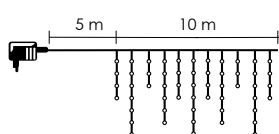

298290, 298291