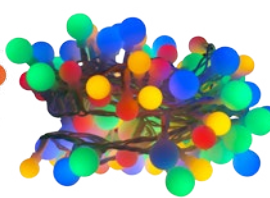

298132

298140

298141

- Material: plastic
- Sursa de energie: adaptor retea de exterior

298133, 298132, 298144:
Sferele sunt colorate chiar și atunci când sunt oprite

Numar articol	Denumire	Culoare	Tensiune nominală (V)	Putere (W)	Număr LED	Dimensiunea sferelor (cm)	Lungime (m)	Culoarea firului
298133	Sir luminos LED party	Culoare sferei: rosu, verde, galben, alabastru	220-240 AC, 31 DC	1,4	30	\varnothing 5	10	negru
298134	Sir luminos globuri party	Culoare LED: alb cald Culoare sferei: transparent	220-240 AC, 31 DC	3,6	10	\varnothing 4,5	7,8	negru
298132	Sir luminos color mini	Culoare sferei: portocaliu, galben, verde, roz	220-240 AC, 24 DC	2,4	120	\varnothing 1,4 \varnothing 1,8	8,95	alb
298140	Sir luminos mini	Culoare LED: rosu, galben, verde, albastru, Culoare sferei: alb	220-240 AC, 24 DC	2,4	120	\varnothing 1,4 \varnothing 1,8	8,95	alb
298141	Sir luminos mini	Culoare LED: alb rece Culoare sferei: alb	220-240 AC, 24 DC	2,4	120	\varnothing 1,4 \varnothing 1,8	8,95	alb
298144	Sir luminos color mini	Culoare sferei: portocaliu, galben, verde, roz	220-240 AC, 24 DC	2,4	120	\varnothing 1,4 \varnothing 1,8	8,95	verde
298145	Sir luminos mini	Culoare LED: rosu, galben, verde, albastru, Culoare sferei: alb	220-240 AC, 24 DC	2,4	120	\varnothing 1,4 \varnothing 1,8	8,95	verde
298146	Sir luminos mini	Culoare LED: alb cald Culoare sferei: alb	220-240 AC, 24 DC	2,4	120	\varnothing 1,4 \varnothing 1,8	8,95	verde