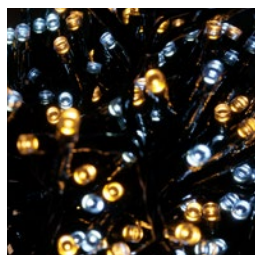

SIR DE LUMINĂ URIAȘ – pentru uz exterior și interior

LED

298274