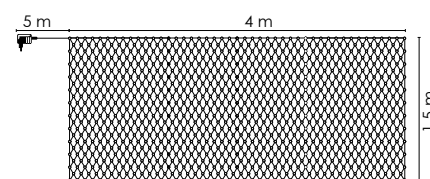

298262, 298263

- Lungimea cablului pentru adaptor: 5 m