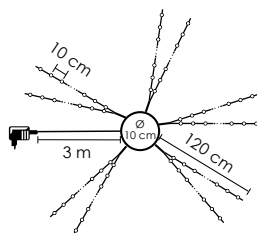

Numar articol

Sursa de energie

Dimensiuni (cm)

298011

adaptor rețea de exterior · lungime cablu: 3 m

60 × 35 × 25

DECORATIUNE LED – pentru uz interior

LED

PERDEA LUMINOASA LED – pentru uz interior

LED

298241

298243

- Diametru inel: $\varnothing 10$ cm
- Lungimea cablului pentru adaptor: 3 m
- Culoarea firului: negru

298240, 298241

298242

298243, 298244