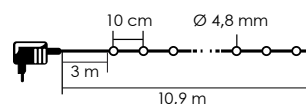

8
PROGRAM

80
LED

- Cu sfere de $\varnothing 4,8$ mm
- 8 programe optionale
- Culoarea firului: verde
- Lungimea cablului pentru adaptor: 3 m