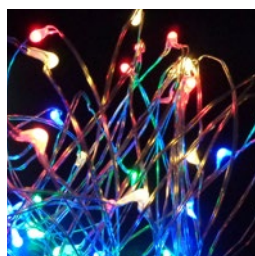

ȘIR DE LUMINĂ MICRO LED ALIMENTAT CU BATERIE – de exterior/de interior

LED

298220

298221

298222

298223

298224

298225