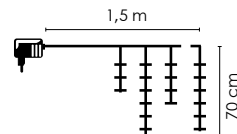

298237, 298238