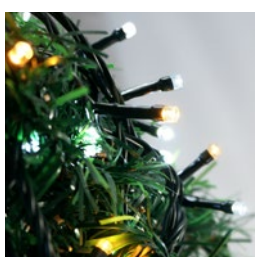

MINI ȘIR DE LUMINĂ LED CU 8 PROGRAME CU TELECOMANDĂ – de exterior/de interior

LED

298210

298211

298212

298215

298217

298218