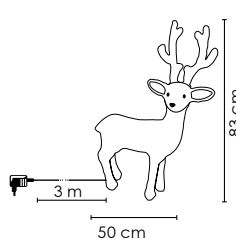

FIGURINA LED – pentru uz exterior și interior

LED

298066

298070

298071

298067