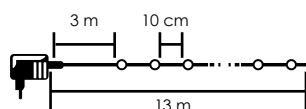

- LED-uri care schimbă culoarea
- Joc distractiv de lumină
- Ciclu de program lung

JOC DISTRACTIV
DE LUMINĂ
CRAZY FLASH