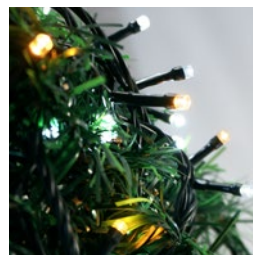

MINI ȘIR DE LUMINĂ LED – pentru uz exterior și interior

LED

298207

– Culoarea firului:
verde

100
LED

Numar articol	Sursa de energie	Tensiune nominală (V)	Culoare LED	Lungime (m)
298104	adaptor retea de exterior	100-240 AC, 31 DC	rosu, verde, albastru, galben	10
298105	adaptor retea de exterior	100-240 AC, 31 DC	rosu, verde, albastru, galben	15
298108	adaptor retea de exterior	100-240 AC, 31 DC	alb rece si cald	10
298109	adaptor retea de exterior	100-240 AC, 31 DC	alb rece si cald	15
298200	adaptor retea de exterior	220-240 AC, 31 DC	alb cald	15
298201	adaptor retea de exterior	220-240 AC, 31 DC	alb rece	15
298202	adaptor retea de exterior	220-240 AC, 31 DC	rosu, verde, albastru, galben	15
298203	adaptor retea de exterior	220-240 AC, 31 DC	rosu	15
298204	adaptor retea de exterior	220-240 AC, 31 DC	albastru	15
298205	adaptor retea de exterior	220-240 AC, 31 DC	roz	15
298206	adaptor retea de exterior	220-240 AC, 31 DC	roz, verde, albastru, alb	15
298207	adaptor retea de exterior	220-240 AC, 31 DC	alb rece si cald	15