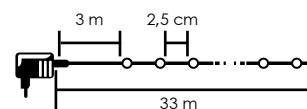

298232, 298270, 298272, 298274

298233, 298271, 298273, 298275

23
de metri

33
de metri

– Culoarea firului: negru

Numar articol	Sursa de energie	Tensiune nominală (V)	Culoare LED	Număr LED (buc)	Lungime (m)
298232	adaptor retea de exterior	220-240 AC, 31 DC	alb cald	800	23
298233	adaptor retea de exterior	220-240 AC, 31 DC	alb cald	1200	33
298270	adaptor retea de exterior	220-240 AC, 31 DC	alb rece	800	23
298271	adaptor retea de exterior	220-240 AC, 31 DC	alb rece	1200	33
298272	adaptor retea de exterior	220-240 AC, 31 DC	rosu, verde, albastru, galben	800	23
298273	adaptor retea de exterior	220-240 AC, 31 DC	rosu, verde, albastru, galben	1200	33
298274	adaptor retea de exterior	220-240 AC, 31 DC	alb rece si cald	800	23
298275	adaptor retea de exterior	220-240 AC, 31 DC	alb rece si cald	1200	33