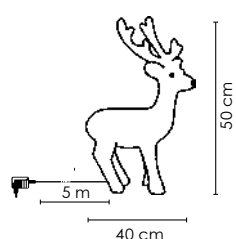

FIGURINA LED – pentru uz exterior și interior

LED

298066

298070

298071

298067