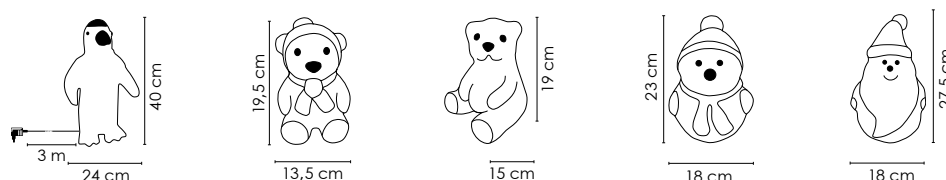

Numar articol	Denumire	Sursa de energie	Număr LED (buc)	Clasa de protecție
298058	Pinguin – 40 cm	de interior rețea adapter · lungime cablu: 3 m	32	II
298061	Ursuleți cu căciulă – 19,5 cm	3xAAA baterii (nu sunt incluse)	20	III
298062	Urs – 19 cm	3xAAA baterii (nu sunt incluse)	20	III
298063	Om de zapada – 23 cm	3xAA baterii (nu sunt incluse)	20	III
298065	Moș crăciun – 27,5 cm	3xAAA baterii (nu sunt incluse)	20	III