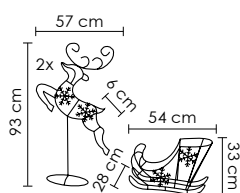

Numar articol

Sursa de energie

Dimensiuni (cm)

298011

adaptor rețea de exterior · lungime cablu: 3 m

60 × 35 × 25

DECORATIUNE LED – pentru uz interior

LED

POM DE CRACIUN 2D CU JOC DE LUMINI – pentru uz exterior și interior

LED

– Culoarea firului: alb

Numar articol	Sursa de energie	Dimensiuni (cm)
298305	rețea 230 V~ · lungime cablu: 5 m	100 × 125

FIGURINA LED „SANIE CU RENI” – pentru uz exterior și interior

LED

298008

298072

298073

Numar articol	Sursa de energie	Tensiune nominală (V)	Putere (W)	Număr LED (buc)	Culoare LED
298008	adaptor rețea de exterior · lungime cablu: 3 m	24 DC	3,6	120	alb rece
298072	adaptor rețea de exterior · lungime cablu: 5 m	30 DC	2,7	120 + 15x intermitent led	alb rece
298073	adaptor rețea de exterior · lungime cablu: 5 m	30 DC	2,7	120 + 15x intermitent led	culoare

FIGURINA LED SE POATE PLIA – pentru uz exterior și interior

LED

– Material: stofa

298047, 298048, 298049, 298051

– Lungime cablu: 5 m

Numar articol	Denumire	Sursa de energie	Tensiune nominală (V)	Număr LED (buc)	Puțere LED (W)	Clasa de protecție
298046	Om de zapada - cu baterii	3×AA baterii (nu sunt incluse)		40		III
298047	Om de zapada - 60 cm	adaptor rețea de exterior	220-240 AC, 4,5 DC	60	2,7	II
298048	Om de zapada - 120 cm	adaptor rețea de exterior	220-240 AC, 31 DC	120	3,6	II
298049	Om de zapada - 180 cm	adaptor rețea de exterior	220-240 AC, 31 DC	180	3,6	II
298051	Moș crăciun - 180 cm	adaptor rețea de exterior	220-240 AC, 31 DC	200 + 12x intermitent led	-	II