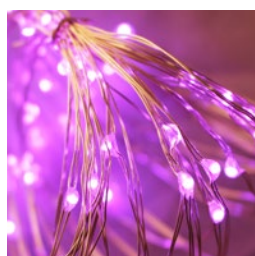

ȘIR DE LUMINĂ MICRO LED ALIMENTAT CU BATERIE – de exterior/de interior

LED

298220

298221

298222

298223

298224

298225