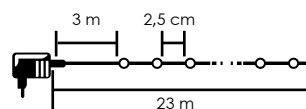

298232, 298270, 298272, 298274

298233, 298271, 298273, 298275

23
de metri

33
de metri

– Culoarea firului: negru

Numar articol	Sursa de energie	Tensiune nominală (V)	Culoare LED	Număr LED (buc)	Lungime (m)
298232	adaptor retea de exterior	220-240 AC, 31 DC	alb cald	800	23
298233	adaptor retea de exterior	220-240 AC, 31 DC	alb cald	1200	33
298270	adaptor retea de exterior	220-240 AC, 31 DC	alb rece	800	23
298271	adaptor retea de exterior	220-240 AC, 31 DC	alb rece	1200	33
298272	adaptor retea de exterior	220-240 AC, 31 DC	rosu, verde, albastru, galben	800	23
298273	adaptor retea de exterior	220-240 AC, 31 DC	rosu, verde, albastru, galben	1200	33
298274	adaptor retea de exterior	220-240 AC, 31 DC	alb rece si cald	800	23
298275	adaptor retea de exterior	220-240 AC, 31 DC	alb rece si cald	1200	33