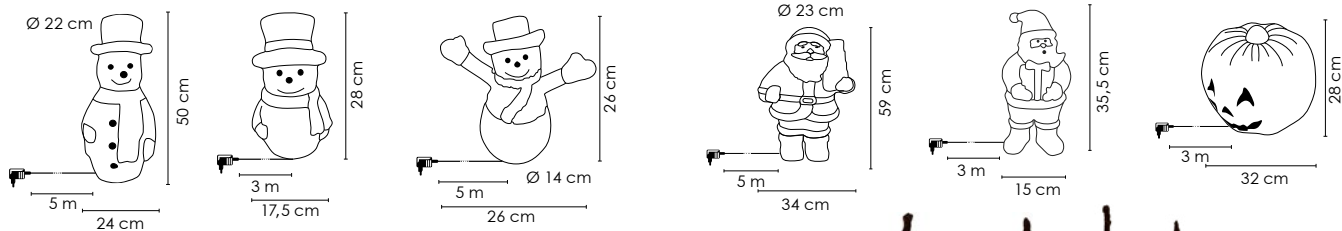

FIGURINA LED – pentru uz exterior și interior

LED

298078

– Material: acril

298064, 298068, 289075, 298078

– Culoarea firului: transparent

Numar articol	Denumire	Sursa de energie	Tensiune nominală (V)	Număr LED (buc)	Lungime cablu (m)	Clasa de protecție
298053	Moș crăciun – 59 cm	adaptor retea de exterior	220-240 AC, 31 DC	80	5	II
298054	Om de zapada – 50 cm	adaptor retea de exterior	220-240 AC, 31 DC	80	5	II
298055	Om de zapada – 26 cm	adaptor retea de exterior	220-240 AC, 31 DC	30	5	II
298064	Om de zapada – 28 cm	adaptor retea de exterior	220-240 AC, 5 DC	30	3	II
298059	Dovleac – 28 cm	adaptor retea de exterior	220-240 AC, 5 DC	48	3	II
298068	Moș crăciun cu dar – 35,5 cm	adaptor retea de exterior	220-240 AC, 5 DC	40	3	II
298075	Renul Rudi mananca – 55 cm	adaptor retea de exterior	220-240 AC, 5 DC	80	3	III
298076	Renul Rudi e curios – 50 cm	adaptor retea de exterior	220-240 AC, 5 DC	40	3	III
298077	Renul Rudi se uita inapoi – 60 cm	adaptor retea de exterior	220-240 AC, 5 DC	80	3	III
298078	Mos craciun pe sanie cu Rudi – 76 cm	adaptor retea de exterior	220-240 AC, 5 DC	100	5	II