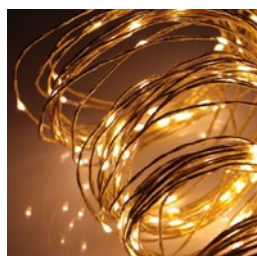

ȘIR DE LUMINĂ MICRO LED ALIMENTAT CU BATERIE – de exterior/de interior

LED

298220