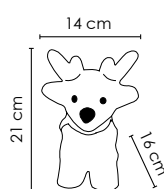

FIGURINA LED – pentru uz exterior și interior

LED

298069

– Material: acril

298066, 298067:

– Culoarea firului: transparent

Numar articol	Denumire	Sursa de energie	Tensiune nominală (V)	Număr LED (buc)	Lungime cablu (m)
298052	Cerb – 50 cm	adaptor retea de exterior	220-240 AC, 31 DC	40	5
298056	Cerb – 83 cm	adaptor retea de exterior	220-240 AC, 31 DC	200	3
298057	Cerb maro – 120 cm	adaptor retea de exterior	220-240 AC, 31 DC	360	5
298066	Cerb – 33 cm	adaptor retea de exterior	220-240 AC, 5 DC	40	3
298067	Pinguin – 27 cm	adaptor retea de exterior	220-240 AC, 5 DC	30	3
298069	Cerbi cu temporizator / 5 buc – 15 cm	3xAA baterii (nu sunt incluse)		5 x 8	-
298070	Icre – 30 cm	adaptor retea de exterior	220-240 AC, 31 DC	40	3
298071	Cerb / mic – 21 cm	3xAA baterii (nu sunt incluse)		20	-
298074	Urs polar – 60 cm	adaptor retea de exterior	220-240 AC, 24 DC	120	3