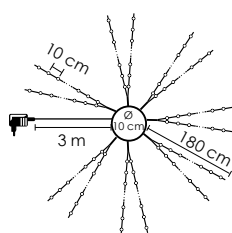

Numar articol

Sursa de energie

Dimensiuni (cm)

298011

adaptor rețea de exterior · lungime cablu: 3 m

60 × 35 × 25

DECORATIUNE LED – pentru uz interior

LED

PERDEA LUMINOASA LED – pentru uz interior

LED

298241

298243

- Diametru inel: $\varnothing 10$ cm
- Lungimea cablului pentru adaptor: 3 m
- Culoarea firului: negru

298240, 298241

298242

298243, 298244