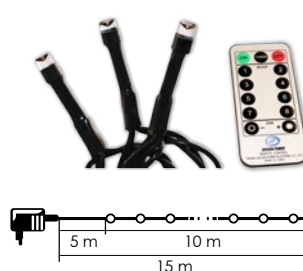

MINI ȘIR DE LUMINĂ LED CU 8 PROGRAME CU TELECOMANDĂ – de exterior/de interior

LED

298210

298211

298212

298215

298217

298218