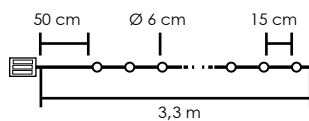

- 20 buc sfere cu textura de tesatura
- Cu sfere de $\varnothing$ 6 cm
- Culoarea firului: transparent