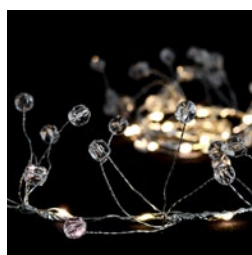

GHIRLANDA DE MASA CU LED – pentru uz interior

LED

– Material: acril

Numar articol

Sursa de energie

298226

3xAA baterii (nu sunt incluse)