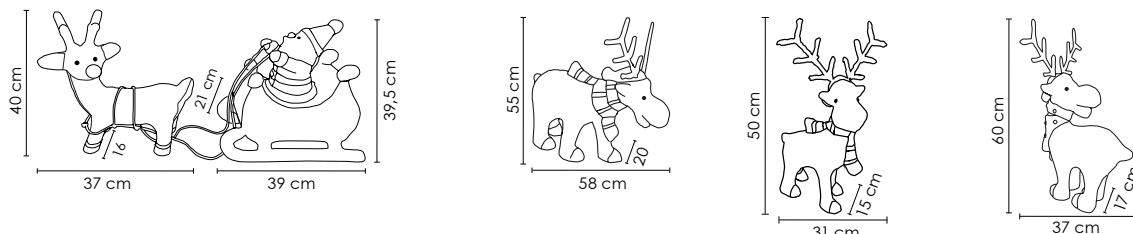

298075

298076

298077

– Material: acril

298064, 298068, 289075, 298078

– Culoarea firului: transparent

Numar articol	Denumire	Sursa de energie	Tensiune nominală (V)	Număr LED (buc)	Lungime cablu (m)	Clasa de protecție
298053	Moș crăciun – 59 cm	adaptor retea de exterior	220-240 AC, 31 DC	80	5	II
298054	Om de zapada – 50 cm	adaptor retea de exterior	220-240 AC, 31 DC	80	5	II
298055	Om de zapada – 26 cm	adaptor retea de exterior	220-240 AC, 31 DC	30	5	II
298064	Om de zapada – 28 cm	adaptor retea de exterior	220-240 AC, 5 DC	30	3	II
298059	Dovleac – 28 cm	adaptor retea de exterior	220-240 AC, 5 DC	48	3	II
298068	Moș crăciun cu dar – 35,5 cm	adaptor retea de exterior	220-240 AC, 5 DC	40	3	II
298075	Renul Rudi mananca – 55 cm	adaptor retea de exterior	220-240 AC, 5 DC	80	3	III
298076	Renul Rudi e curios – 50 cm	adaptor retea de exterior	220-240 AC, 5 DC	40	3	III
298077	Renul Rudi se uita inapoi – 60 cm	adaptor retea de exterior	220-240 AC, 5 DC	80	3	III
298078	Mos craciun pe sanie cu Rudi – 76 cm	adaptor retea de exterior	220-240 AC, 5 DC	100	5	II