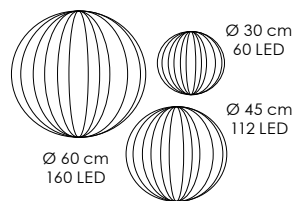

Numar articol

Sursa de energie

Dimensiuni (cm)

298011

adaptor rețea de exterior · lungime cablu: 3 m

60 × 35 × 25

DECORATIUNE LED – pentru uz interior

LED

SFERELE DE DECOR PLIABIL – 3 buc / stabilit – de exterior / de interior

LED

298006

298007

298006: – se poate plia
– 16 program
– 332 buc LED / stabilit
– 3 buc / stabilit

Numar articol	Sursa de energie	Culoare LED
298006	220-240 AC, 30 DC	culoare
298007	220-240 AC, 30 DC	alb cald

POM DE CRACIUN 2D CU JOC DE LUMINI – pentru uz exterior și interior

LED

– Culoarea firului: alb

Numar articol	Sursa de energie	Dimensiuni (cm)
298305	rețea 230 V~ · lungime cablu: 5 m	100 × 125

FIGURINA LED „SANIE CU RENI” – pentru uz exterior și interior