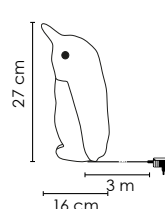

FIGURINA LED – pentru uz exterior și interior

LED

298069

– Material: acril

298066, 298067:

– Culoarea firului: transparent

Numar articol	Denumire	Sursa de energie	Tensiune nominală (V)	Număr LED (buc)	Lungime cablu (m)
298052	Cerb – 50 cm	adaptor retea de exterior	220-240 AC, 31 DC	40	5
298056	Cerb – 83 cm	adaptor retea de exterior	220-240 AC, 31 DC	200	3
298057	Cerb maro – 120 cm	adaptor retea de exterior	220-240 AC, 31 DC	360	5
298066	Cerb – 33 cm	adaptor retea de exterior	220-240 AC, 5 DC	40	3
298067	Pinguin – 27 cm	adaptor retea de exterior	220-240 AC, 5 DC	30	3
298069	Cerbi cu temporizator / 5 buc – 15 cm	3xAA baterii (nu sunt incluse)		5 x 8	-
298070	Icre – 30 cm	adaptor retea de exterior	220-240 AC, 31 DC	40	3
298071	Cerb / mic – 21 cm	3xAA baterii (nu sunt incluse)		20	-
298074	Urs polar – 60 cm	adaptor retea de exterior	220-240 AC, 24 DC	120	3