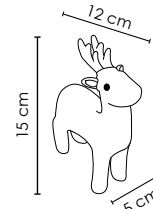

FIGURINA LED – pentru uz exterior și interior

LED

298069

– Material: acril

298066, 298067:

– Culoarea firului: transparent

Numar articol	Denumire	Sursa de energie	Tensiune nominală (V)	Număr LED (buc)	Lungime cablu (m)
298052	Cerb – 50 cm	adaptor retea de exterior	220-240 AC, 31 DC	40	5
298056	Cerb – 83 cm	adaptor retea de exterior	220-240 AC, 31 DC	200	3
298057	Cerb maro – 120 cm	adaptor retea de exterior	220-240 AC, 31 DC	360	5
298066	Cerb – 33 cm	adaptor retea de exterior	220-240 AC, 5 DC	40	3
298067	Pinguin – 27 cm	adaptor retea de exterior	220-240 AC, 5 DC	30	3
298069	Cerbi cu temporizator / 5 buc – 15 cm	3xAA baterii (nu sunt incluse)		5 x 8	-
298070	Icre – 30 cm	adaptor retea de exterior	220-240 AC, 31 DC	40	3
298071	Cerb / mic – 21 cm	3xAA baterii (nu sunt incluse)		20	-
298074	Urs polar – 60 cm	adaptor retea de exterior	220-240 AC, 24 DC	120	3