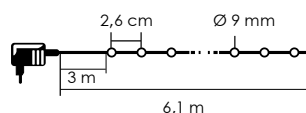

298250, 298251, 298252