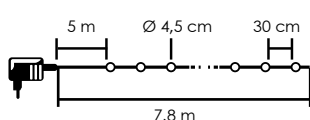

- Material: plastic
- Sursa de energie: adaptor retea de exterior

298133, 298132, 298144:
Sferele sunt colorate chiar și atunci când sunt oprite